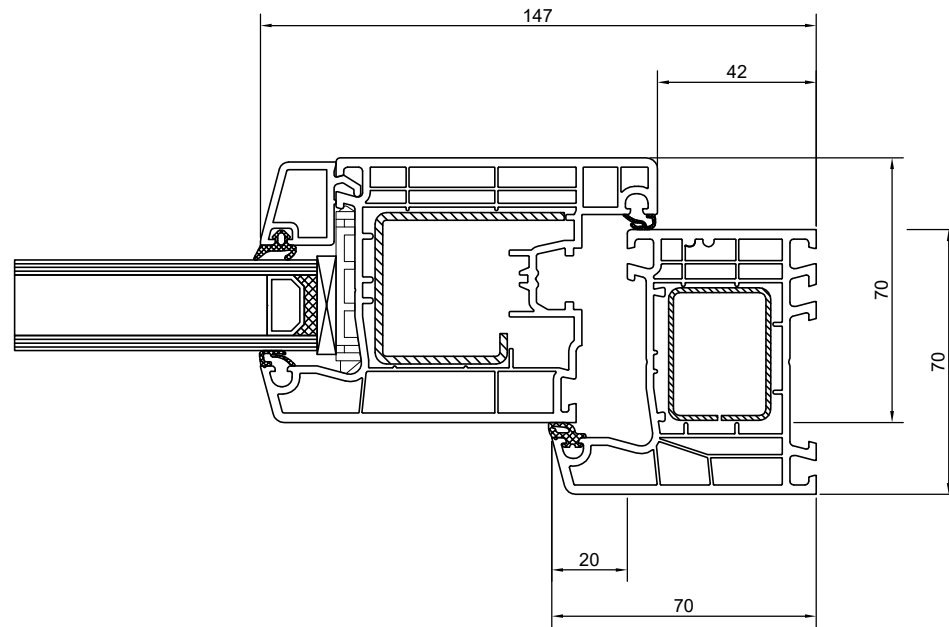

Inward Opening Door Head - Direct Fix

Inward Opening Door Jamb - Direct Fix

Inward Opening Door 70 mm Sill- Direct Fix