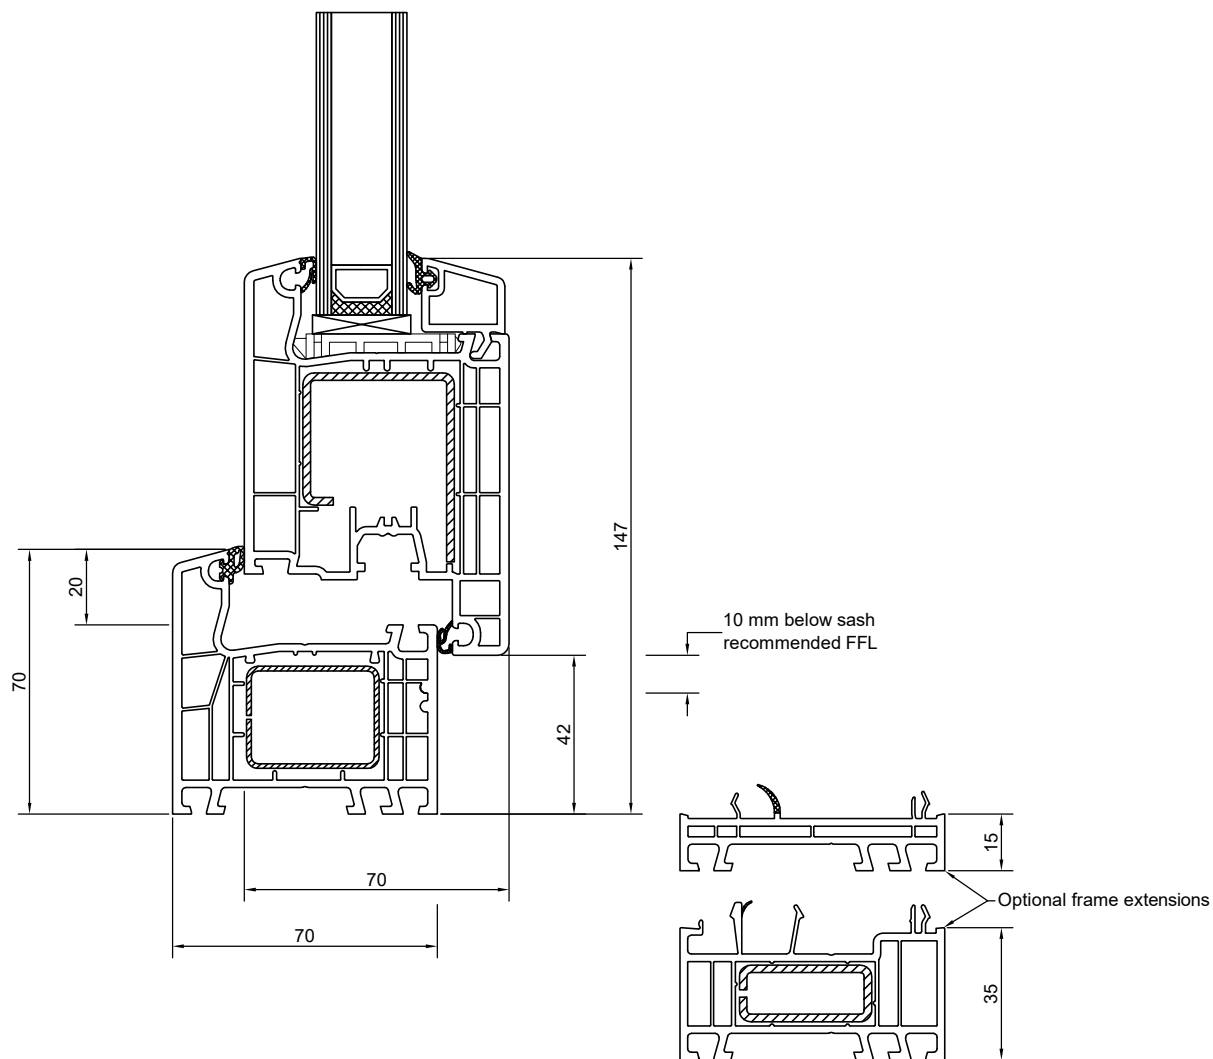

Inward Opening Door Head - Direct Fix

Inward Opening Door Jamb - Direct Fix

Inward Opening Door 70 mm Sill- Direct Fix