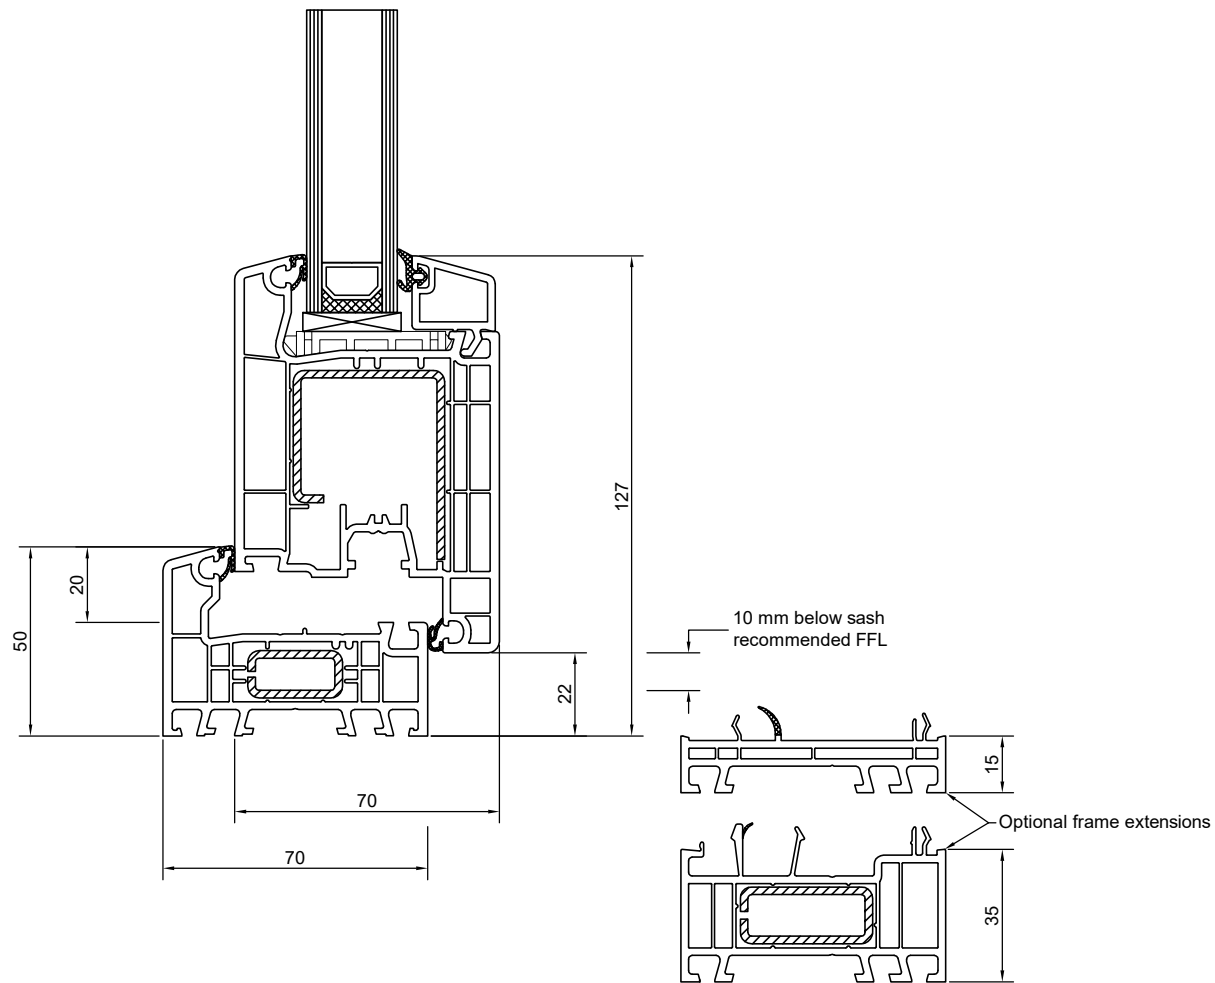

Inward Opening Door Head - Direct Fix

Inward Opening Door Jamb - Direct Fix

Inward Opening Door 70 mm Sill- Direct Fix